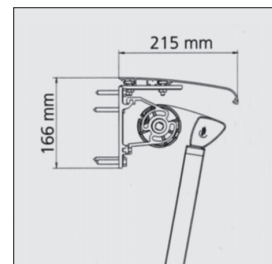

Markisen kan utrustas med aluminiumtak.

MANÖVRERING

Utvändig eller invändig manövrering med vev eller motor. Motorn kan kompletteras med automatisk styrning, till exempel fjärrkontroll eller sol- och vindautomatik.

FALLARMAR

Extra kraftiga fallarmar med justerbar fjäderspänning för optimal dukspänning.

MARKISDUK

Välj från breda kollektioner (Dickson och Sandatex) med allt från enfärgade och randiga vävar till designade mönster. Den löstagbara kappan kan fås i olika utföranden (rak eller vågig) och med valfritt kantband. Fråga din lokala återförsäljare.

KOMPONENTER

Valet av korrosionsbeständiga och slitstarka material ger oss möjlighet att erbjuda en omfattande garanti. Inget underhåll krävs.

PROFILER

Profilerna är i naturanodiserat aluminium för att stå emot väder, vind och korrosion. Som tillval kan de även fås vitlackerade.

MONTERING

Monteras direkt på fönsterfodret, väggen eller under tak.

BALLKONGMARKIS

Vid montering som kräver att fallarmarna kan justeras i höjddled, exempelvis för balkongdörrar, finns specialkonstruerade fallarmar och glidskenor som tillval. Utvändig eller invändig manövrering med växel.

DIMENSIONER

Armutfall: 1.2-2.2 m. Max bredd 5.5 m per enhet. Över 4,5 meters bredd begränsat armutfall. Exempel: Bredd 5.5 m, armutfall 1.6 m.

DIN ÅTERFÖRSÄLJARE

HESTRA MARKIS

SOLSKYDD FÖR ALLA LÄGEN

Hestra Markis är en av Sveriges största fristående tillverkare och har sedan 1948 försett den svenska och nordiska marknaden med solskyddsprodukter. Hestra Markis är idag en komplett leverantör av produkter för invändigt och utvändigt solskydd. Hestra Markis har solskydd för alla lägen. Du kan läsa mer om Hestra Markis och våra produkter på vår hemsida - www.hestramarkis.se.