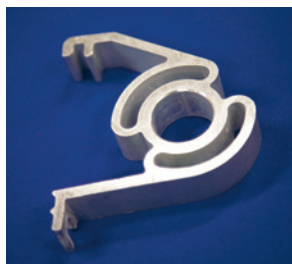

FÖNSTERMARKIS HESTRA ROBUSTA

Se mer på www.hestramarkis.se

KRAFTIG FÖNSTER- OCH BALKONGMARKIS FÖR SÄRSKILT UTSATTA LÄGEN

Hestra Robusta är en extra kraftig fönstermarkis för de flesta byggnader, till exempel villor, kontor, butiker, skolor och sjukhus. För montering på balkonger kan markisen kompletteras med specialkonstruerade fallarmar med glidskenor. Aluminiumtak och gavlar (finns som tillval) skyddar markisduken mot väder och vind. En kraftig och flexibel markis.

SE ÄVEN VÅRA ÖVRIGA FÖNSTERMARKISER:

HESTRA VENTURA, HESTRA BALI, HESTRA JAVA,

HESTRA BRAVA, HESTRA SOMBRA OCH HESTRA MEDINA.

FAKTA FÖNSTERMARKIS HESTRA ROBUSTA

Hestra Robusta är utrustad med kraftiga fallarmar med justerbar fjäderspänning för optimal dukspänning.

Alla ingående komponenter är extra kraftiga.

Markisen kan utrustas med aluminiumtak.

MANÖVRERING

Utvändig eller invändig manövrering med vev eller motor. Motorn kan kompletteras med automatisk styrning, till exempel fjärrkontroll eller sol- och vindautomatik.

FALLARMAR

Extra kraftiga fallarmar med justerbar fjäderspänning för optimal dukspänning.

MARKISDUK

Välj från breda kollektioner (Dickson och Sandatex) med allt från enfärgade och randiga vävar till designade mönster. Den löstagbara kappan kan fås i olika utföranden (rak eller vågig) och med valfritt kantband. Fråga din lokala återförsäljare.