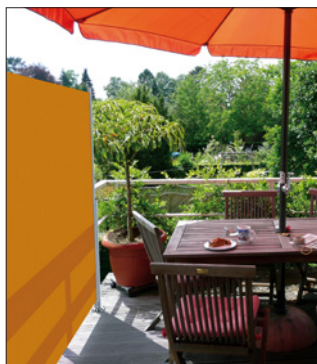

SIDOMARKIS HESTRA SIDOS

Se mer på www.hestramarkis.se

SKÄRMAR AV OCH GER OMBONAD KÄNSLA

Hestra Sidos är en sidomarkis som kommer perfekt till användning när du vill ha skydd mot vind, insyn eller en lågt stående sol. Markisen monteras enkelt på terrasser, uteplatser och balkonger. Samtidigt som den skärmar av skapar den också en ombonad känsla. Du kan enkelt skärma av när du själv önskar.

Väven ligger skyddad i kassetlådan när den inte används och den golvmonterade stolpen (tillval) kan plockas bort när markisen är inkörd. Läs och se mer på baksidan.

FAKTA SIDOMARKIS HESTRA SIDOS

Hestra Sidos ger ett mycket bra skydd mot vind, insyn eller en lågt stående sol. Markisen monteras enkelt på terrasser, uteplatser och balkonger.