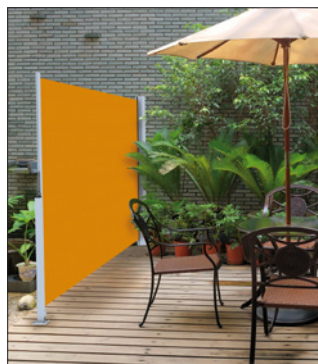

SIDOMARKIS HESTRA SIDOS

Se mer på www.hestramarkis.se

SKÄRMAR AV OCH GER OMBONAD KÄNSLA

Hestra Sidos är en sidomarkis som kommer perfekt till användning när du vill ha skydd mot vind, insyn eller en lågt stående sol. Markisen monteras enkelt på terrasser, uteplatser och balkonger. Samtidigt som den skärmar av skapar den också en ombonad känsla. Du kan enkelt skärma av när du själv önskar.

Väven ligger skyddad i kassetlådan när den inte används och den golvmonterade stolpen (tillval) kan plockas bort när markisen är inkörd. Läs och se mer på baksidan.

FAKTA SIDOMARKIS HESTRA SIDOS

Hestra Sidos ger ett mycket bra skydd mot vind, insyn eller en lågt stående sol. Markisen monteras enkelt på terrasser, uteplatser och balkonger.

PROFILER

Profilerna i aluminium är lackerade för att stå emot väder, vind och korrosion. Sidomarkisen finns med grålackerat stativ i standardutförande.

MONTERING

Hestra Sidosmarkisen monteras enkelt och snabbt direkt på väggen.