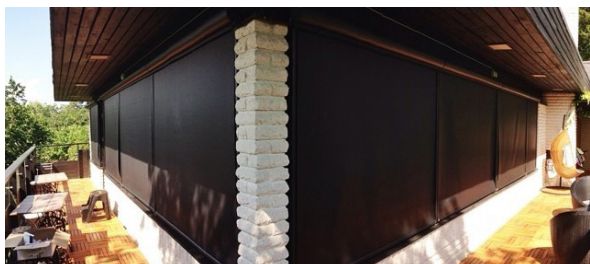

FÖNSTERMARKIS HESTRA SOMBRA

Se mer på www.hestramarkis.se

STABIL OCH SMIDIG SCREEN-MARKIS

Hestra Sombra är en stabil och smidig screen-markis som passar särskilt bra för mindre applikationer såsom villor och radhus. Men de används också av butiker, kontor, sjukhus, skolor med mera. Markisen löper längs utsidan av fönstret på kraftiga styrskenor i aluminium. Dukarna är ljus- och väderbeständiga och finns i ett flertal varianter, bland annat genomsiktliga.

SE ÄVEN VÅRA ÖVRIGA FÖNSTERMARKISER:

HESTRA VENTURA, HESTRA BALI, HESTRA JAVA, HESTRA ZIP SCREEN,
HESTRA MEDINA, HESTRA BRAVA OCH HESTRA ROBUSTA.

FAKTA FÖNSTERMARKIS HESTRA SOMBRA

Kvalitet rakt igenom. Alla profiler är i naturanodiserat aluminium för att stå emot väder, vind och korrosion. Dukarna är ljus- och väderbeständiga och finns i ett flertal varianter. En kassett ger extra skydd för väven.