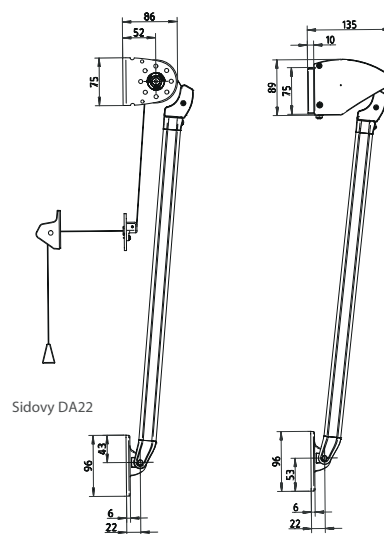

#### DIMENSIONER (m):

Armutfall	0,5-1,0
Max bredd	3,2 per enhet
Seriekoppling	10,0 med motor
Vindklass	3
Enligt EN13561	