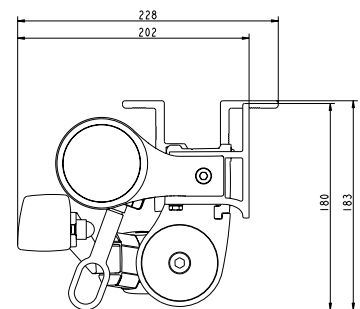

Installation FA24