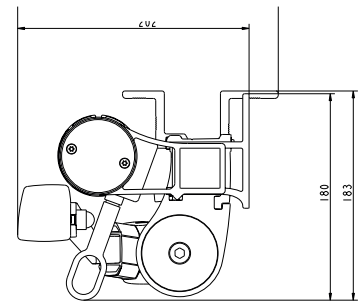

Montering:

Monteras enkelt direkt på vägg eller i tak.

DIMENSIONER (m):

Max utfall	3 meter
Max bredd	5 meter
Seriekoppling	15,0 med motor
Vindklass	3 (1 vid 3 m utfall)
Enligt EN1356	

Markisstativ:

Markisstativet med detaljer finns som standard i 3 färger: Vitt, Grått och Svart med struktur. Med lite längre leveranstid kan man få stativet i vilken RAL-färg man vill. Detta för att matcha markisen med husets färg.