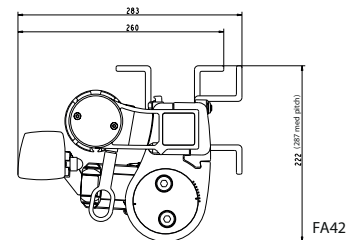

Montering:

Monteras enkelt direkt på vägg eller i tak.

FA42

FA42 med tak

DIMENSIONER (m):

Max utfall	4 meter
Max bredd	7 meter
Seriekoppling	15,0 med motor
Vindklass	2 (1 vid 3 m utfall)
Enligt EN13561	

Markisstativ: