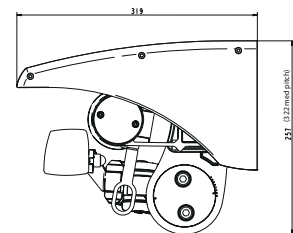

Montering:

Monteras enkelt direkt på vägg eller i tak.

FA42

FA42 med tak

DIMENSIONER (m):

Max utfall	4 meter
Max bredd	7 meter
Seriekoppling	15,0 med motor
Vindklass	2 (1 vid 3 m utfall)
Enligt EN13561	

Markisstativ: