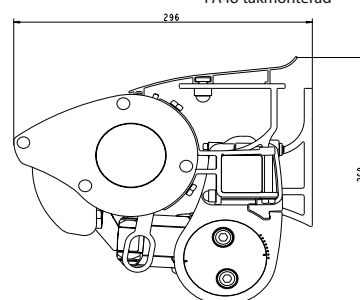

FA48 väggmonterad