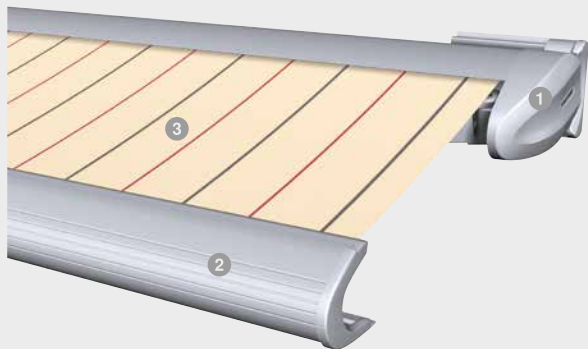

Kassetmarkis 580

Informationsöversikt

Der SonnenLicht Manager

Kassetmarkis 580

- 1 Kasset
- 2 Utfällningsprofil
- 3 Persienn

► Dina fördelar

- Skugga för stora ytor
- Platt, kompakt konstruktion som framhäver den moderna designen
- Kassetten ger markisduken säkert skydd mot smuts och all slags väderlek
- Kan utformas på många sätt tack vare lysande extrautrustning

► Egenskaper

- Byggnadsgränsvärden:
 - max. bredd: 5500 mm
 - max. utfällning: 2500 mm (vid max. bredd 5000 mm utfällning 3000 mm möjlig)
- Max. lutningsvinkel: 40° (med motor)/25°
- Kasset: 226x129 mm
- Vikarm: kraftöverföring via flexband
- Drivanordning: motor, som tillval: radiostyrd motor, solcellsdrift, vev
- Pulverlackerad i RAL 9016, RAL 9006, som tillval enl. WAREMA färgvärld
- Persienn: Acryl Standard/Lumera, som tillval Acryl All Weather, Acryl Perfora, Soltis 92
- Lysande extrautrustning: volang, volangrullgardin med vev, belysningskena LED-stripe, värmare, WMS-vindsensor, textiltryck (screentryck)
- Vagg- och takmontering, takregelmontering