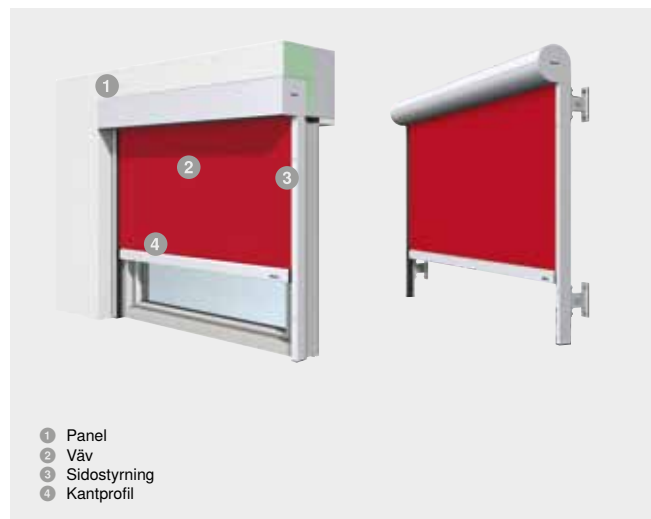

Utanpåliggande markis med easyZIP-styrning

Individuell inredningsdetalj

Der SonnenLichtManager

Det stora antalet olika solskydd och storlekar gör WAREMAs utanpåliggande markiser till en individuell inredningsdetalj på din fasad. easyZIP-styrningen skuggar stora glasytor och är mycket vindstabil. Styrningen direkt i styrskenan förhindrar ljusinfall på sidan. En ytterligare pluspunkt: de mycket filigrana och smala styrskenan möjliggör en optimal integrering i fasaden – direkt fribärande monterad eller som putsutförande.

Egenskaper

max. bredd*	6 000 mm
max. höjd*	6 000 mm
Styrning*	Med ZIP (blixtlås) direkt i styrskenan
Montering	Med eller utan avstånd till fasaden eller fönsterramen
Drivanordning	Motor, alternativt fjärrstyrd motor
Paneler	Halvrund, rund och kantig, olika storlekar
Användningsområden	Nybygge, renovering, stolp-regel-fasad, vinterträdgård, terrassstak, Perea P60/P70
Väv	Screen, Soltis 92, Acryl Standard/Lumera, Acryl All Weather, Acryl Perfora, Twilight Pearl/Metal, WAREMA SecuTex-tyg A2

*Beroende på modell och utrustning

Dina fördelar

- Stort urval paneltyper och -storlekar
- Flexibel användning för bostäder och andra byggnader på vertikala fasader eller fasadfönster
- God vindstabilitet upp till en maximal vindhastighet på 150 km/h
- Inget ljusinfall mellan styrskena och väv
- Den elektroniska specialdrivningen reagerar känsligt på hinder och vind och skyddar därmed markisen optimalt.

Briljant extrautrustning

- WAREMA SecuKit
- Hörnlösning för hela glashörn utan störande styrskena vid hörnet